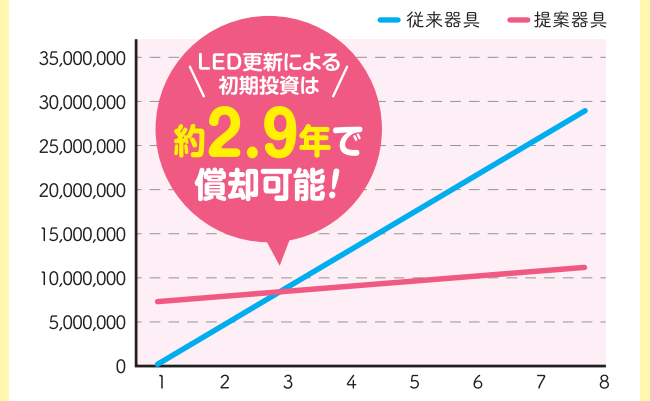

LED照明で

節電・コスト削減をしませんか？

替え時が来たら、改修は早いほどお得！

5年後に改修を行った場合 このままだと…

この期間払い続ける
余計な電気代・メンテ代が **もったいない！**

今すぐ改修を行うと…

すぐにお得！たっぷりお得！

■ランニングコスト(電気代+ランプ費)比較 比較条件:ベースライト:HF32W×2灯 200台 電力料金目安単価:25円/kWh(税抜)、年間点灯時間:3000時間

更に空調の更新時期がきていたら、**同時工事がお得！**

実例

企業様A社
工場照明の
LED化を検討の

事務所棟及び工場 合計243台

消費電力 **約85%削減!**

法人向けLED照明の
選び方や価格のご相談など、
分かりやすくお答えします！

まずはお気軽にお問い合わせください！

電気代削減シミュレーションを **無料** でお出しします