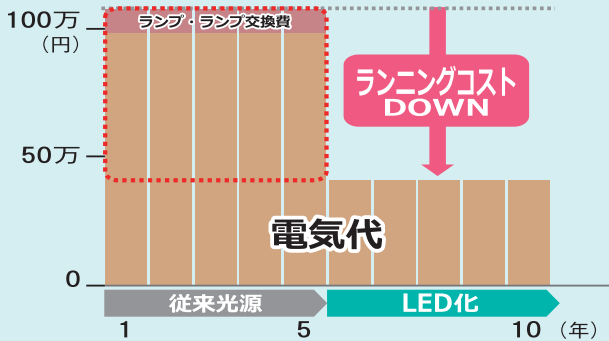

LED照明で

節電・コスト削減をしませんか？

替え時が来たら、改修は早いほどお得！

5年後に改修を行った場合 このままだと…

この期間払い続ける
余計な電気代・メンテ代が **もったいない！**

今すぐ改修を行うと…

すぐにお得！たっぷりお得！

■ランニングコスト(電気代+ランプ費)比較 比較条件:ベースライト:HF32W×2灯 200台 電力料金目安単価:25円/kWh(税抜)、年間点灯時間:3000時間